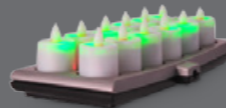

inductie

> kleurindicatie in kaars geeft laadtoestand weer

EVOLUTION

De Smart Candle® Evolution is beschikbaar in twee kleuren: Warm White en Candle Light, welke de natuurlijke vlamkleur van een klassiek theelichtje het meest benadert.